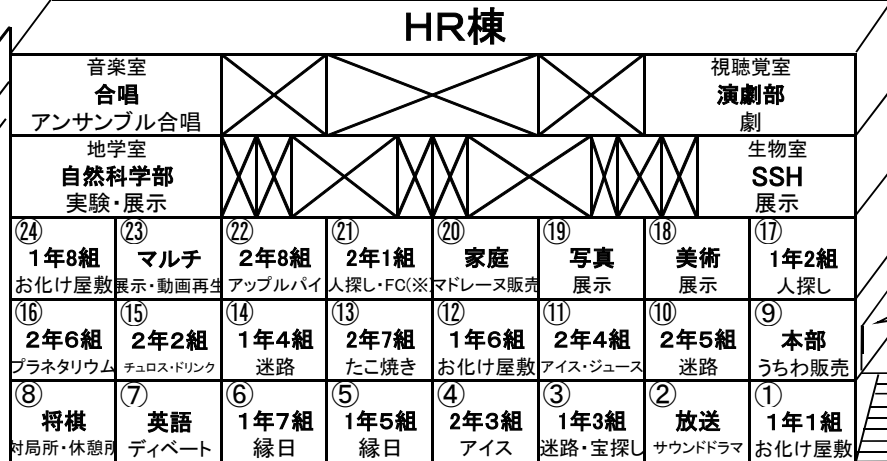

※FC...フィーリングカップル

受付

正門